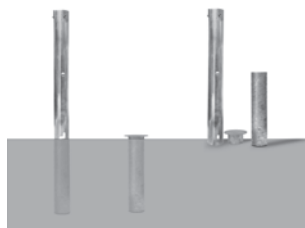

Socle de fixation permanente

B6	4 kg

Socle inground

B8	1,5 Kg