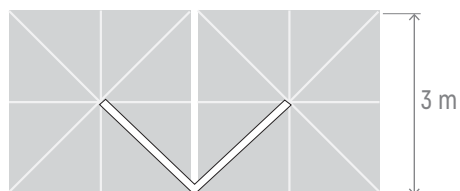

3X3 m PEDD300

Armature aluminium