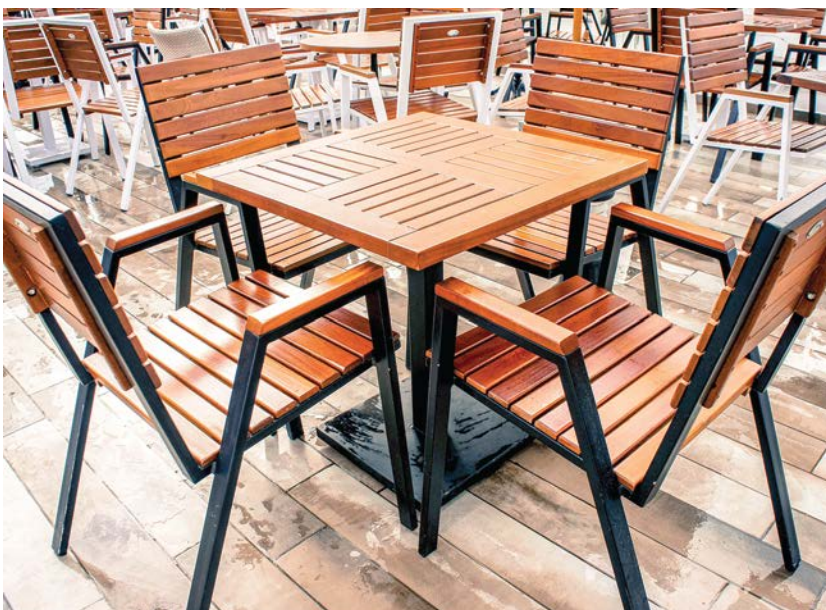

Collection FINLANDAISE

Chaise pliante BISTRO

CPB01